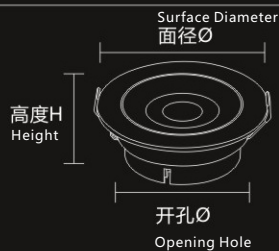

高端 XiangGeLiLa COB Series  
香格里拉COB系列

射灯/Spotlight

产品线条图  
Product line drawing

产品细节  
Product details

技术参数  
Technical Parameters

功率 Power	5-7W	10-12W	20-25W	30-35W
面径(mm) Surface Diameter	Ø63	Ø85	Ø105	Ø130
开孔(mm) Opening Hole	Ø55	Ø75	Ø95	Ø120
高度(mm) Height	H63	H76	H99	H115
透镜与角度 Lens Beam Angle	15°/24°/38°			
灯体材质 Lamp Body Material	铝材 Aluminium			

25-30W

产品线条图  
Product line drawing

产品细节  
Product details

技术参数  
Technical Parameters

功率 Power	5-10W	10-15W	15-20W	25-30W
面径(mm) Surface Diameter	Ø90	Ø108	Ø138	Ø158
开孔(mm) Opening Hole	Ø75	Ø95	Ø120	Ø140
高度(mm) Height	H33	H38	H46	H49
透镜与角度 Lens Beam Angle	15°/24°/36°/60°			
灯体材质 Lamp Body Material	铝材 Aluminium			

25-30W

产品线条图  
Product line drawing

产品细节  
Product details

技术参数  
Technical Parameters

功率 Power	5-10W	10-15W	15-20W	25-30W
面径(mm) Surface Diameter	Ø90	Ø108	Ø138	Ø158
开孔(mm) Opening Hole	Ø75	Ø95	Ø120	Ø140
高度(mm) Height	H45	H48	H62	H69
透镜与角度 Lens Beam Angle	10°/23°/36°			
灯体材质 Lamp Body Material	铝材 Aluminium			

15-20W

产品线条图  
Product line drawing

产品细节  
Product details

技术参数  
Technical Parameters

功率 Power	3W	5-7W	10-15W	15-20W
面径(mm) Surface Diameter	Ø70	Ø90	Ø108	Ø138
开孔(mm) Opening Hole	Ø55	Ø75	Ø95	Ø120
高度(mm) Height	H25	H25	H30	H35
透镜与角度 Lens Beam Angle	10°/20°/30°			
灯体材质 Lamp Body Material	铝材 Aluminium			