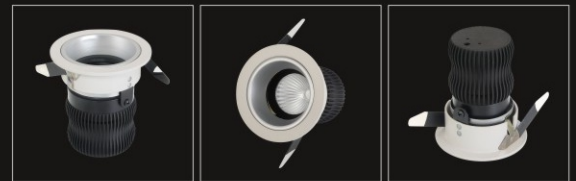

产品细节
Product details