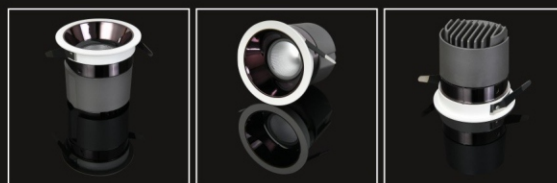

高端 XiangGeLiLa COB Series  
香格里拉COB系列

射灯/Spotlight

产品线条图  
Product line drawing

产品细节  
Product details

技术参数  
Technical Parameters

功率 Power	5-7W	10-12W	20-25W	30-35W
面径(mm) Surface Diameter	Ø63	Ø85	Ø105	Ø130
开孔(mm) Opening Hole	Ø55	Ø75	Ø95	Ø120
高度(mm) Height	H63	H76	H99	H115
透镜与角度 Lens Beam Angle	15°/24°/38°			
灯体材质 Lamp Body Material	铝材 Aluminium			