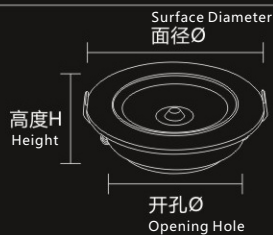

25-30W

产品线条图  
Product line drawing

产品细节  
Product details

技术参数  
Technical Parameters

功率 Power	5-10W	10-15W	15-20W	25-30W
面径(mm) Surface Diameter	Ø90	Ø108	Ø138	Ø158
开孔(mm) Opening Hole	Ø75	Ø95	Ø120	Ø140
高度(mm) Height	H33	H38	H46	H49
透镜与角度 Lens Beam Angle	15°/24°/36°/60°			
灯体材质 Lamp Body Material	铝材 Aluminium			

25-30W

产品线条图  
Product line drawing

产品细节  
Product details

技术参数  
Technical Parameters

功率 Power	5-10W	10-15W	15-20W	25-30W
面径(mm) Surface Diameter	Ø90	Ø108	Ø138	Ø158
开孔(mm) Opening Hole	Ø75	Ø95	Ø120	Ø140
高度(mm) Height	H45	H48	H62	H69
透镜与角度 Lens Beam Angle	10°/23°/36°			
灯体材质 Lamp Body Material	铝材 Aluminium			

15-20W

产品线条图  
Product line drawing

产品细节  
Product details

技术参数  
Technical Parameters

功率 Power	3W	5-7W	10-15W	15-20W
面径(mm) Surface Diameter	Ø70	Ø90	Ø108	Ø138
开孔(mm) Opening Hole	Ø55	Ø75	Ø95	Ø120
高度(mm) Height	H25	H25	H30	H35
透镜与角度 Lens Beam Angle	10°/20°/30°			
灯体材质 Lamp Body Material	铝材 Aluminium			