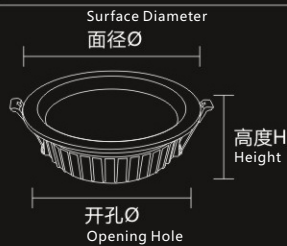

产品线条图
Product line drawing