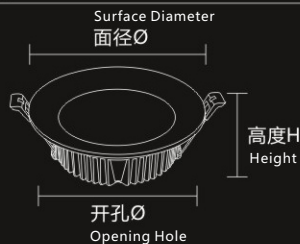

产品应用  
Product application

高端 GaoFuShuai COB Series  
高富帅COB系列

专利号：201530564241.4  
Patented Number

筒灯/Downlight

产品线条图  
Product line drawing

产品细节  
Product details

技术参数  
Technical Parameters

型号 Model	2.5寸 2.5 Inches	3寸 3 Inches	3.5寸 3.5 Inches	4寸 4 Inches	5寸 5 Inches	6寸 6 Inches	8寸 8 Inches
功率 Power	3-5W	5-7W	7-9W	9-12W	15-18W	18-24W	24-40W
面径(mm) Surface Diameter	Ø98	Ø110	Ø118	Ø143	Ø178	Ø192	Ø232
开孔(mm) Opening Hole	Ø70	Ø80	Ø90	Ø120	Ø145	Ø160	Ø205
高度(mm) Height	H45	H47	H48	H52	H57	H58	H62
表面工艺 Surface technology	台阶全白/台阶白加银/台阶苹果金/台阶苹果金加银/内斜全白/内斜车双线 Step all white / Step white+ silver / Step apple gold / Step apple gold+Silver / Inner inclined all white / Inner inclined -double lines						
灯体材质 Lamp Body Material	压铸铝 Aluminium						

产品应用  
Product application

高端 FeiChi SMD Series  
飞驰贴片系列

专利号：201630597987.X  
Patented Number

筒灯/Downlight

2.5寸  
2.5Inches

3寸  
3Inches

3.5寸  
3.5Inches

4寸  
4Inches

5寸  
5Inches

6寸  
6Inches

产品线条图  
Product line drawing

产品细节  
Product details

技术参数  
Technical Parameters

型号 Model	2.5寸 2.5Inches	3寸 3Inches	3.5寸 3.5Inches	4寸 4Inches	5寸 5Inches	6寸 6Inches
功率 Power	3-5W	5-7W	7-9W	9-12W	15-18W	18-24W
面径(mm) Surface Diameter	Ø98	Ø110	Ø118	Ø142	Ø178	Ø192
开孔(mm) Opening Hole	Ø70	Ø80	Ø90	Ø120	Ø145	Ø160
高度(mm) Height	H45	H47	H48	H52	H57	H58
灯体材质 Lamp Body Material	压铸铝 Aluminium					