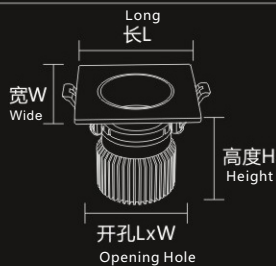

#### 技术参数 Technical Parameters

功率 Power	5W	7W	10W	15W	20W
面径(mm) Surface Diameter	Ø90	Ø90	Ø90	Ø90	Ø90
开孔(mm) Opening Hole	Ø75	Ø75	Ø75	Ø75	Ø75
高度(mm) Height	H65	H75	H88	H108	H138
散热器高度 Height of Radiator	H22	H32	H45	H65	H90
发光角度 Light Angle	15°/25°/38°/60°				
外环形状 Outer Ring Shape	大圆、中圆、小圆、椭圆、半圆、四方 Big circle, Middle circle, Small circle, Ellipse, Semicircle, Square				
外环颜色 Outer Ring Color	黑色/白色 Black / White				

#### 可选散热器 Potional radiator

高端 Square Variety Module Series  
方型百变模组系列

专利号：201930081151.8  
Patented Number

洗墙灯/Wall washer

大圆  
Big circle

中圆  
Middle circle

小圆  
Small circle

椭圆  
Ellipse

半圆  
Semicircle

四方  
Square

产品线条图  
Product line drawing

产品细节  
Product details

技术参数  
Technical Parameters

功率 Power	5W	7W	10W	15W	20W
面径(mm) Surface Diameter	L90xW90	L90xW90	L90xW90	L90xW90	L90xW90
开孔(mm) Opening Hole	Ø75	Ø75	Ø75	Ø75	Ø75
高度(mm) Height	H65	H75	H88	H108	H138
散热器高度 Height of Radiator	H22	H32	H45	H65	H90
发光角度 Light Angle	15°/25°/38°/60°				
外环形状 Outer Ring Shape	大圆、中圆、小圆、椭圆、半圆、四方 Big circle, Middle circle, Small circle, Ellipse, Semicircle, Square				
外环颜色 Outer Ring Color	黑色/白色 Black / White				

产品细节  
Product details

技术参数  
Technical Parameters

功率 Power	5-7W	7-12W	15-20W
面径(mm) Surface Diameter	Ø68	Ø90	Ø110
开孔(mm) Opening Hole	Ø55	Ø75	Ø95
高度(mm) Height	H85	H103	H120
灯杯形状 Lamp cup shape	内斜高光杯、内斜黑色杯、内斜沙黑杯、内斜雾银杯、喷白椭圆杯、 喷白半圆杯、喷白小圆杯、内斜喷白杯、内斜沙银杯 Inner inclined high gloss cup, inner inclined black cup, inner inclined sandy black cup, inner inclined fog silvery cup, white spray oval cup, white semi circle cup, white small round cup, inner oblique spray white cup, inner inclined sandy silvery cup		
灯体材质 Lamp Body Material	铝材 Aluminium		