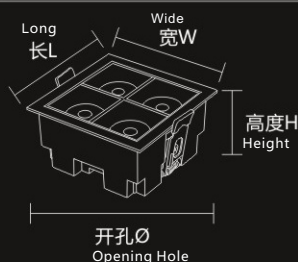

25-30W

产品线条图  
Product line drawing

产品细节  
Product details

技术参数  
Technical Parameters

功率 Power	3W	5W	7-10W	15-20W	25-30W
面径(mm) Surface Diameter	Ø68	Ø85	Ø108	Ø138	Ø158
开孔(mm) Opening Hole	Ø55	Ø75	Ø95	Ø120	Ø140
高度(mm) Height	H38	H46	H58	H76	H78
中环配置 Central configuration	台阶中环/内斜中环/平面中环/防眩中环 Step middle ring / Inner inclined middle ring / Plane middle ring / Anti dazzle middle ring				
灯体材质 Lamp Body Material	压铸铝 Aluminium				

产品应用  
Product application

新颖/风格 Novel/Style  
曹操暗装九宫格系列

高端 CaoCao JiuGongGe Series  
曹操九宫格系列

专利号：201930218789.1  
Patented Number

暗装/Concealed Mounting

产品线条图  
Product line drawing

产品细节  
Product details

技术参数  
Technical Parameters

功率 Power	5W	12W	20W	40W	16W	36W
面径(mm) Surface Diameter	55*55	130*55	205*55	395*55	93*93	130*130
开孔(mm) Opening Hole	48*46	124*46	202*46	393*46	86*84	127*122
高度(mm) Height	H45	H45	H45	H45	H45	H45
透镜与角度 Lens Beam Angle	15°/24°/38°/60°					
灯体材质 Lamp Body Material	压铸铝 Aluminium					

产品线条图  
Product line drawing

产品细节  
Product details

技术参数  
Technical Parameters

功率 Power	5W	7-10W	15-20W	25-30W
面径(mm) Surface Diameter	Ø85-90	Ø108	Ø138	Ø158
开孔(mm) Opening Hole	Ø70-75	Ø90-95	Ø115-120	Ø140
高度(mm) Height	H72	H58	H68	H82
透镜与角度 Lens Beam Angle	15°/24°			
灯体材质 Lamp Body Material	压铸铝 Aluminium			