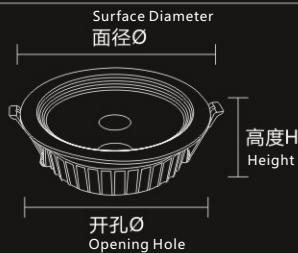

#### 技术参数 Technical Parameters

型号 Model	2.5寸 2.5 Inches	3寸 3 Inches	3.5寸 3.5 Inches	4寸 4 Inches	5寸 5 Inches	6寸 6 Inches	8寸 8 Inches
功率 Power	W/7W	7W/9W	9W/12W	12W/15W	15W/18W	18W/21W/24W	24W/30W/36W
面径(mm) Surface Diameter	Ø98	Ø110	Ø120	Ø145	Ø170	Ø185	Ø230
开孔(mm) Opening Hole	Ø75-80	Ø85-90	Ø95-100	Ø115-120	Ø140-150	Ø150-160	Ø195-200
高度(mm) Height	H45	H45	H45	H55	H55	H55	H60
灯体材质 Lamp Body Material	压铸铝 Aluminium						

产品应用  
Product application

高端 GaoFuShuai COB Series  
高富帅COB系列

专利号：201530564241.4  
Patented Number

筒灯/Downlight

产品线条图  
Product line drawing

产品细节  
Product details

技术参数  
Technical Parameters

型号 Model	2.5寸 2.5 Inches	3寸 3 Inches	3.5寸 3.5 Inches	4寸 4 Inches	5寸 5 Inches	6寸 6 Inches	8寸 8 Inches
功率 Power	3-5W	5-7W	7-9W	9-12W	15-18W	18-24W	24-40W
面径(mm) Surface Diameter	Ø98	Ø110	Ø118	Ø143	Ø178	Ø192	Ø232
开孔(mm) Opening Hole	Ø70	Ø80	Ø90	Ø120	Ø145	Ø160	Ø205
高度(mm) Height	H45	H47	H48	H52	H57	H58	H62
表面工艺 Surface technology	台阶全白/台阶白加银/台阶苹果金/台阶苹果金加银/内斜全白/内斜车双线 Step all white / Step white+ silver / Step apple gold / Step apple gold+Silver / Inner inclined all white / Inner inclined -double lines						
灯体材质 Lamp Body Material	压铸铝 Aluminium						

5寸  
5Inches

6寸  
6Inches

产品线条图  
Product line drawing

产品细节  
Product details

技术参数  
Technical Parameters

型号 Model	2.5寸 2.5Inches	3寸 3Inches	3.5寸 3.5Inches	4寸 4Inches	5寸 5Inches	6寸 6Inches
功率 Power	3-5W	5-7W	7-9W	9-12W	15-18W	18-24W
面径(mm) Surface Diameter	Ø98	Ø110	Ø118	Ø142	Ø178	Ø192
开孔(mm) Opening Hole	Ø70	Ø80	Ø90	Ø120	Ø145	Ø160
高度(mm) Height	H45	H47	H48	H52	H57	H58
灯体材质 Lamp Body Material	压铸铝 Aluminium					