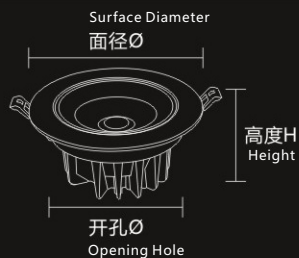

25-30W

产品线条图  
Product line drawing

产品细节  
Product details

技术参数  
Technical Parameters

功率 Power	5-10W	10-15W	15-20W	25-30W
面径(mm) Surface Diameter	Ø90	Ø108	Ø138	Ø158
开孔(mm) Opening Hole	Ø75	Ø95	Ø120	Ø140
高度(mm) Height	H33	H38	H46	H49
透镜与角度 Lens Beam Angle	15°/24°/36°/60°			
灯体材质 Lamp Body Material	铝材 Aluminium			

25-30W

产品线条图  
Product line drawing

产品细节  
Product details

技术参数  
Technical Parameters

功率 Power	3W	5W	7-10W	15-20W	25-30W
面径(mm) Surface Diameter	Ø68	Ø85	Ø108	Ø138	Ø158
开孔(mm) Opening Hole	Ø55	Ø75	Ø95	Ø120	Ø140
高度(mm) Height	H38	H46	H58	H76	H78
中环配置 Central configuration	台阶中环/内斜中环/平面中环/防眩中环 Step middle ring / Inner inclined middle ring / Plane middle ring / Anti dazzle middle ring				
灯体材质 Lamp Body Material	压铸铝 Aluminium				

功率 Power	5W	12W	20W	40W	16W	36W
面径(mm) Surface Diameter	55*55	130*55	205*55	395*55	93*93	130*130
开孔(mm) Opening Hole	48*46	124*46	202*46	393*46	86*84	127*122
高度(mm) Height	H45	H45	H45	H45	H45	H45
透镜与角度 Lens Beam Angle	15°/24°/38°/60°					
灯体材质 Lamp Body Material	压铸铝 Aluminium					

产品线条图  
Product line drawing

产品细节  
Product details

技术参数  
Technical Parameters

功率 Power	5W	7-10W	15-20W	25-30W
面径(mm) Surface Diameter	Ø85-90	Ø108	Ø138	Ø158
开孔(mm) Opening Hole	Ø70-75	Ø90-95	Ø115-120	Ø140
高度(mm) Height	H72	H58	H68	H82
透镜与角度 Lens Beam Angle	15°/24°			
灯体材质 Lamp Body Material	压铸铝 Aluminium			