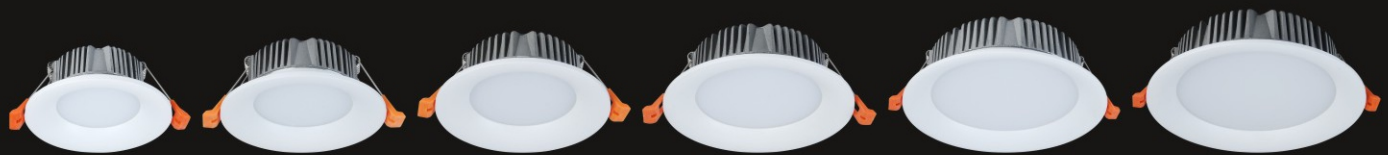

3寸
3Inches

3.5寸
3.5Inches

4寸
4Inches

5寸
5Inches

6寸
6Inches

高端 FeiChi SMD Series
飞驰贴片系列

专利号：201630597987.X
Patented Number

筒灯/Downlight

2.5寸
2.5Inches