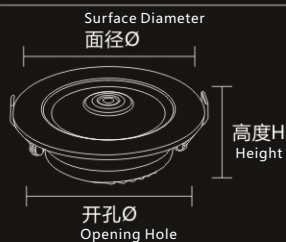

15-20W

产品线条图  
Product line drawing

产品细节  
Product details

技术参数  
Technical Parameters

功率 Power	3W	5-7W	10-15W	15-20W
面径(mm) Surface Diameter	Ø70	Ø90	Ø108	Ø138
开孔(mm) Opening Hole	Ø55	Ø75	Ø95	Ø120
高度(mm) Height	H25	H25	H30	H35
透镜与角度 Lens Beam Angle	10°/20°/30°			
灯体材质 Lamp Body Material	铝材 Aluminium			

产品线条图  
Product line drawing

产品细节  
Product details

技术参数  
Technical Parameters

功率 Power	3W	5-7W	7-10W	15-20W	25-30W	30-40W
面径(mm) Surface Diameter	Ø70	Ø90	Ø108	Ø138	Ø158	Ø190
开孔(mm) Opening Hole	Ø55	Ø75	Ø95	Ø120	Ø140	Ø160-170
高度(mm) Height	H25	H28	H32	H32	H36	H38
透镜与角度 Lens Beam Angle	24°					
灯体材质 Lamp Body Material	压铸铝 Aluminium					