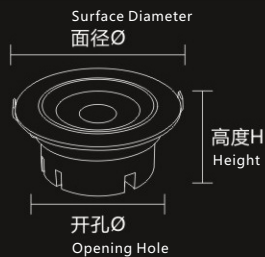

25-30W

产品线条图  
Product line drawing

产品细节  
Product details

技术参数  
Technical Parameters

功率 Power	5-10W	10-15W	15-20W	25-30W
面径(mm) Surface Diameter	Ø90	Ø108	Ø138	Ø158
开孔(mm) Opening Hole	Ø75	Ø95	Ø120	Ø140
高度(mm) Height	H33	H38	H46	H49
透镜与角度 Lens Beam Angle	15°/24°/36°/60°			
灯体材质 Lamp Body Material	铝材 Aluminium			

25-30W

产品线条图  
Product line drawing

产品细节  
Product details

技术参数  
Technical Parameters

功率 Power	5-10W	10-15W	15-20W	25-30W
面径(mm) Surface Diameter	Ø90	Ø108	Ø138	Ø158
开孔(mm) Opening Hole	Ø75	Ø95	Ø120	Ø140
高度(mm) Height	H45	H48	H62	H69
透镜与角度 Lens Beam Angle	10°/23°/36°			
灯体材质 Lamp Body Material	铝材 Aluminium			

15-20W

产品线条图  
Product line drawing

产品细节  
Product details

技术参数  
Technical Parameters

功率 Power	3W	5-7W	10-15W	15-20W
面径(mm) Surface Diameter	Ø70	Ø90	Ø108	Ø138
开孔(mm) Opening Hole	Ø55	Ø75	Ø95	Ø120
高度(mm) Height	H25	H25	H30	H35
透镜与角度 Lens Beam Angle	10°/20°/30°			
灯体材质 Lamp Body Material	铝材 Aluminium			

产品线条图  
Product line drawing

产品细节  
Product details

技术参数  
Technical Parameters

功率 Power	3W	5-7W	7-10W	15-20W	25-30W	30-40W
面径(mm) Surface Diameter	Ø70	Ø90	Ø108	Ø138	Ø158	Ø190
开孔(mm) Opening Hole	Ø55	Ø75	Ø95	Ø120	Ø140	Ø160-170
高度(mm) Height	H25	H28	H32	H32	H36	H38
透镜与角度 Lens Beam Angle	24°					
灯体材质 Lamp Body Material	压铸铝 Aluminium					