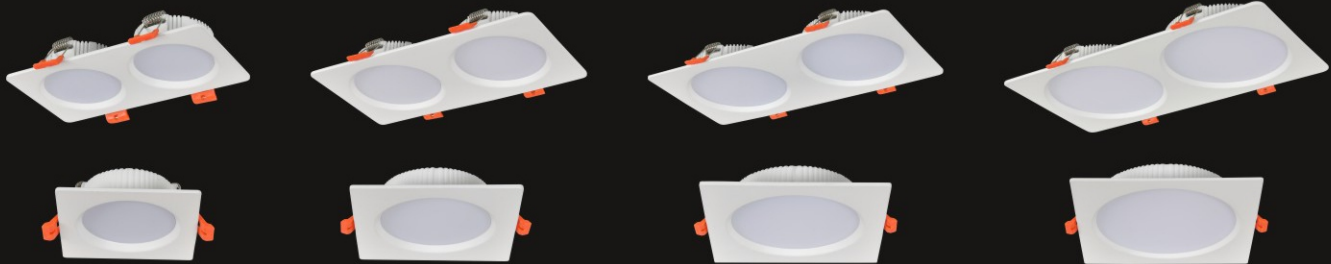

3.5寸
3.5Inches

4寸
4Inches

5寸
5Inches

经典 QuanQi Square SMD Series
传奇方型贴片系列

专利号：201730277846.4
Patented Number

筒灯/Downlight

2.5寸
2.5Inches