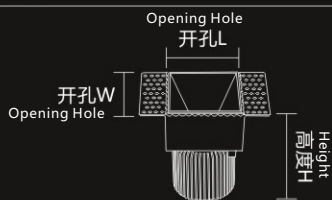

产品线条图
Product line drawing