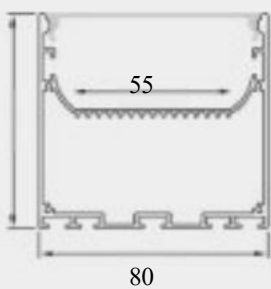

尺寸/Size:Lx96x40mm
 线路板/PCB:55mm

金属堵头
metal end cap

金属卡子
spring clip

吊线
suspended wire

CC-8075M

尺寸/Size:Lx50x75mm
 线路板/PCB:55mm

金属堵头
metal end cap

金属卡子
spring clip

吊线
suspended wire

CC-10040M

尺寸/Size:Lx100x40mm
 线路板/PCB:75mm

金属堵头
metal end cap

金属卡子
spring clip

吊线
suspended wire

CC-10040A

尺寸/Size:Lx116x40mm
 线路板/PCB:75mm