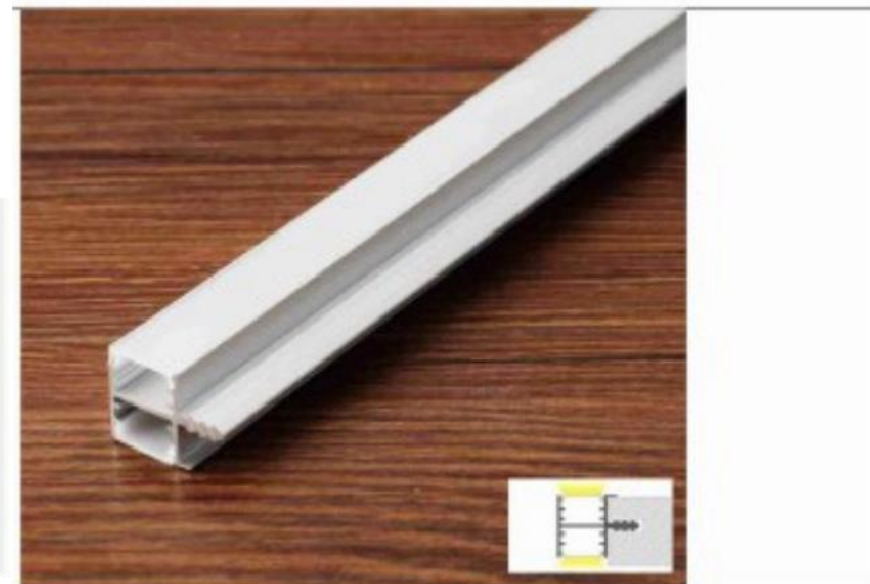

CC-14X18

尺寸/Size:Lx14x18mm
线路板/PCB:12.5mm