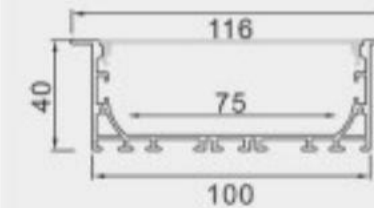

吊线
suspended wire

CC-10040M

尺寸/Size:Lx100x40mm
 线路板/PCB:75mm

金属堵头
metal end cap

金属卡子
spring clip

吊线
suspended wire

CC-10040A

尺寸/Size:Lx116x40mm
 线路板/PCB:75mm