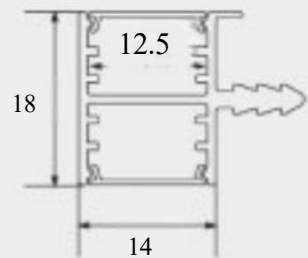

CC-30X20

尺寸/Size: Lx30x20mm
 线路板/PCB: 26mm

金属堵头
metal end cap

金属卡子
spring clip

CC-20X20

尺寸/Size: Lx20x20mm
 线路板/PCB: 18mm

塑料堵头
plastic end cap

金属夹子
metal clip

CC-40X20A

尺寸/Size: Lx44x20mm
 线路板/PCB: 26mm

塑料堵头
plastic end cap

金属卡子
spring clip

CC-30X30

尺寸/Size:Lx30x30mm
线路板/PCB:25mm

CC-20X28

尺寸/Size:Lx20x28mm
线路板/PCB:12.5mm

CC-14X18

尺寸/Size:Lx14x18mm
线路板/PCB:12.5mm

Linear Light Aluminum Profile Kit

NEW STYLE

CC-35X35M
 尺寸/Size:Lx35*35mm
 线路板/PCB:32mm

金属堵头
metal end cap

金属卡子
spring clip

吊线
suspended wire