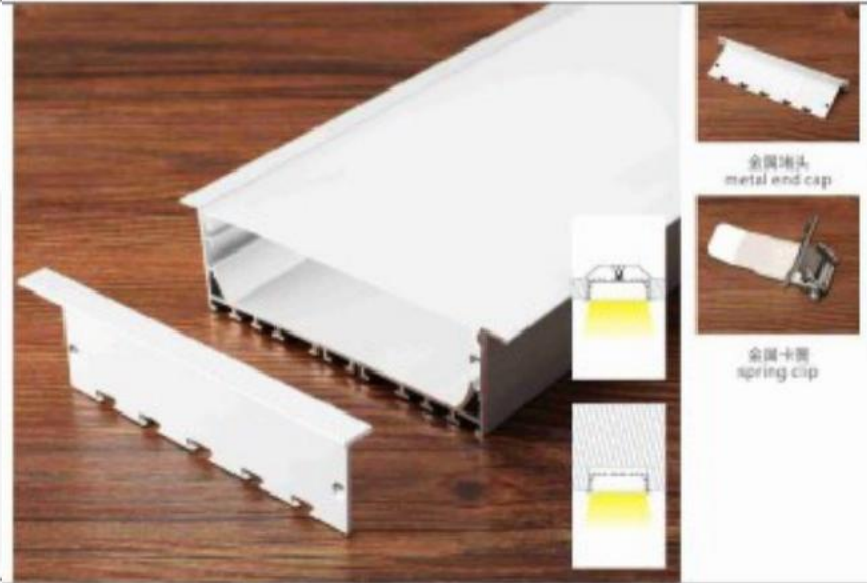

CC-12040A

尺寸/Size:Lx136x40mm
线路板/PCB:96mm

金属堵头
metal end cap

金属卡子
spring clip