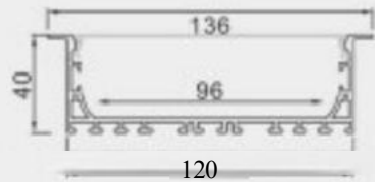

CC-12040A

尺寸/Size:Lx136x40mm
线路板/PCB:96mm

金属堵头
metal end cap

金属卡子
spring clip