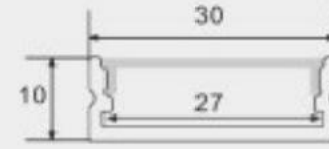

CC-30X20A

尺寸/Size: Lx30x20mm
 线路板/PCB: 18mm

塑料堵头
metal end cap

金属夹子
metal clip

CC-30X10

尺寸/Size: Lx30x10mm
 线路板/PCB: 27mm

塑料堵头
plastic end cap

金属夹子
metal clip

CC-30X20

尺寸/Size: Lx30x20mm
 线路板/PCB: 26mm

金属堵头
metal end cap

金属卡子
spring clip

CC-20X20

尺寸/Size: Lx20x20mm
 线路板/PCB: 18mm

塑料堵头
plastic end cap

金属夹子
metal clip