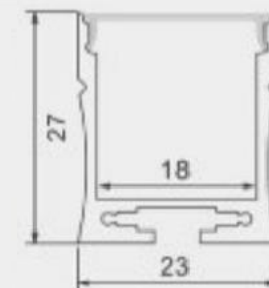

塑料堵头
plastic end cap

金属卡子
spring clip

吊线
suspended wire