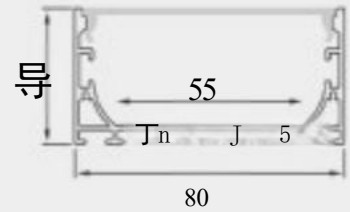

CC-8040M

尺寸/Size:Lx80x40mm
线路板/PCB:55mm

金属堵头
metal end cap

金属卡子
spring clip