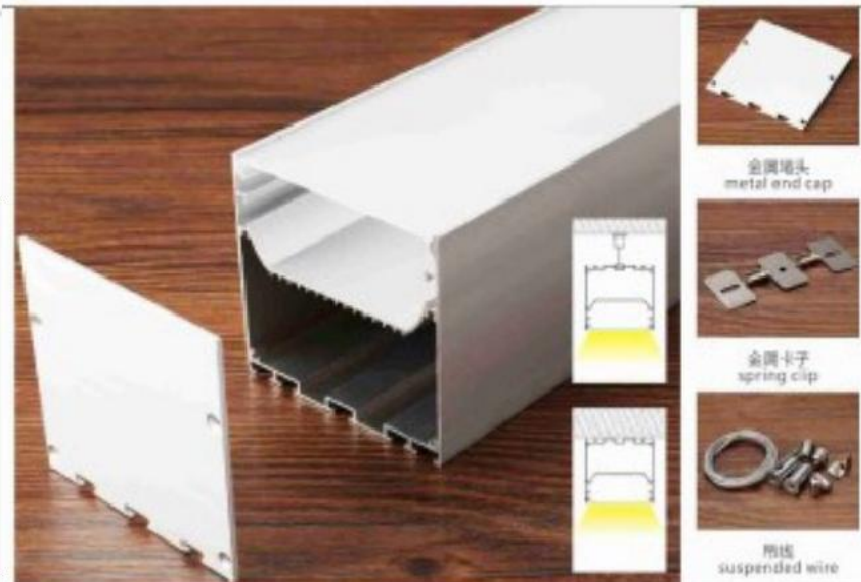

尺寸/Size:Lx96x40mm
 线路板/PCB:55mm

金属堵头
metal end cap

金属卡子
spring clip

吊线
suspended wire

CC-8075M

尺寸/Size:Lx50x75mm
 线路板/PCB:55mm

金属堵头
metal end cap

金属卡子
spring clip