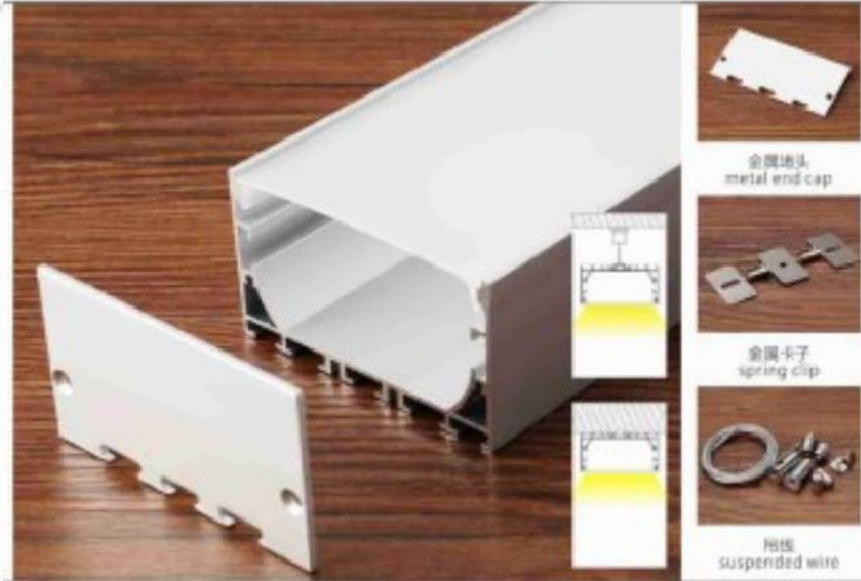

CC-12085M

尺寸/Size:Lx120x85mm
 线路板/PCB:92mm

金属堵头
metal end cap

金属卡子
spring clip

吊线
suspended wire

CC-15085M

尺寸/Size:Lx150x85mm
 线路板/PCB:124mm

金属堵头
metal end cap

金属卡子
spring clip

吊线
suspended wire

CC-8040M

尺寸/Size:Lx80x40mm
 线路板/PCB:55mm

金属堵头
metal end cap

金属卡子
spring clip

吊线
suspended wire

CC-8040A