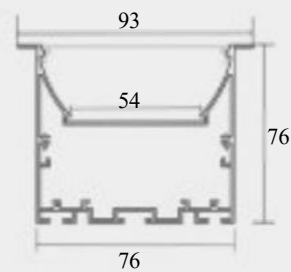

CC-7676A

尺寸/Size: Lx93x76mm
线路板/PCB: 54mm

金属堵头
metal end cap

金属卡子
spring clip

金属卡簧
metal spring clip