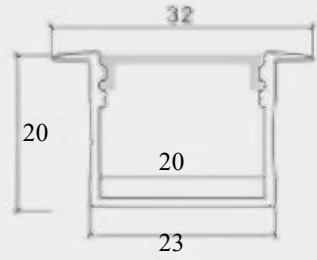

CC-627
 尺寸/Size: Lx12x6.5mm
 线路板/PCB: 8.8mm

塑料端头
plastic end cap

金属夹子
metal clip

吊线
suspended wire

CC-23X20
 尺寸/Size: Lx23x20mm
 线路板/PCB: 20mm

塑料端头
metal end cap

金属卡子
plastic end cap

吊线
suspended wire

CC-30X20A

尺寸/Size: Lx30x20mm
 线路板/PCB: 18mm

塑料堵头
metal end cap

金属夹子
metal clip

CC-30X10

尺寸/Size: Lx30x10mm
 线路板/PCB: 27mm

塑料堵头
plastic end cap

金属夹子
metal clip