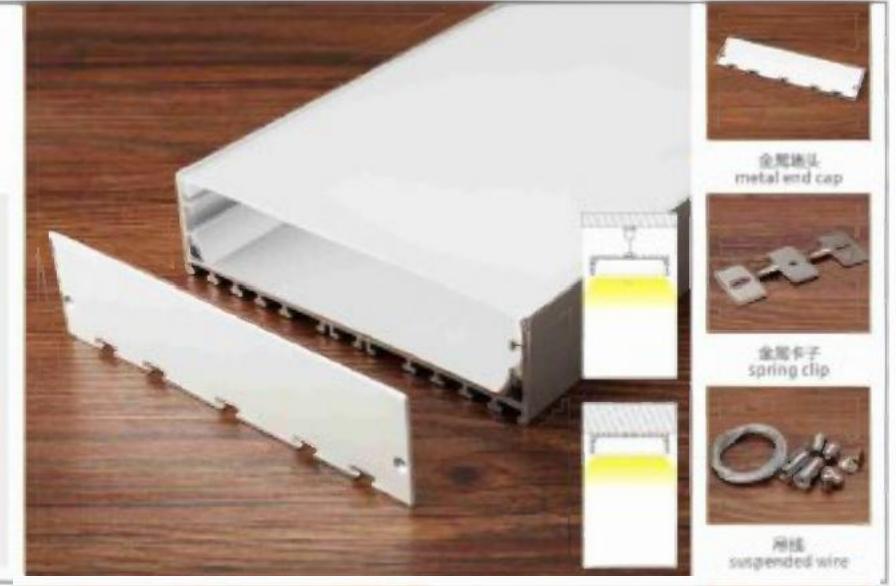

CC-15040M

尺寸/Size:Lx150x40mm
线路板/PCB:125mm

金属堵头
metal end cap

金属卡子
spring clip

吊线
suspended wire