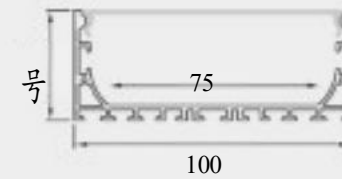

CC-10040M

尺寸/Size:Lx100x40mm
线路板/PCB:75mm

金属堵头
metal end cap

金属卡子
spring clip

CC-10040A

尺寸/Size:Lx116x40mm
线路板/PCB:75mm