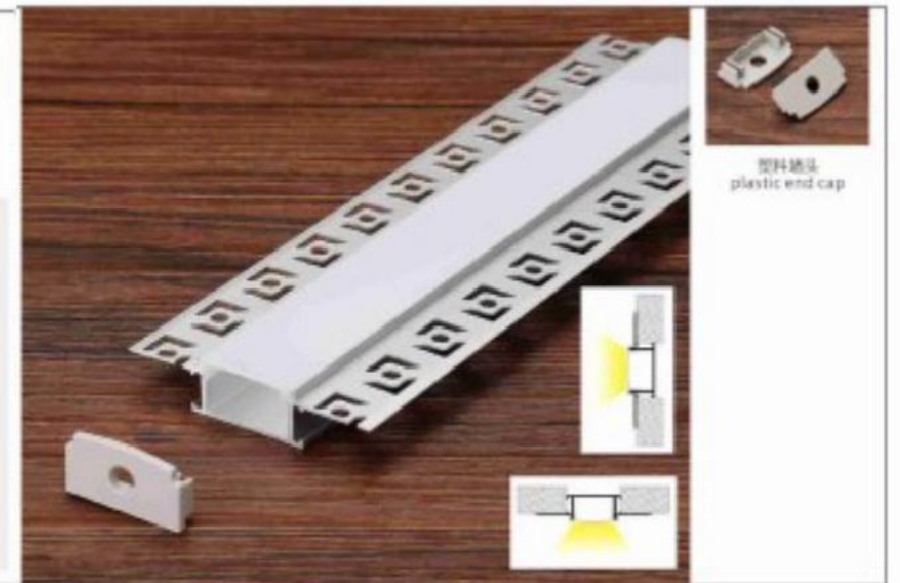

塑料堵头
plastic end cap

金属夹子
metal clip

Corner Linear Lights Aluminum Profile Kit

P37-P39

NEW STYLE

CC-6114

尺寸/Size:Lx61x14mm
 线路板/PCB:20mm

CC-702