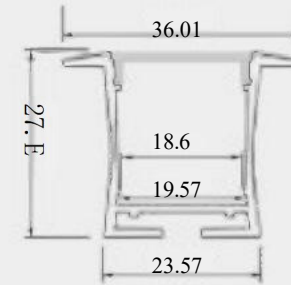

CC-7676A

尺寸/Size: Lx93x76mm
 线路板/PCB: 54mm

金属堵头
metal end cap

金属卡子
spring clip

金属卡簧
metal spring clip

CC-122(712)

尺寸/Size: Lx36x27.6mm
 线路板/PCB: 19.57mm

塑料堵头
plastic end cap