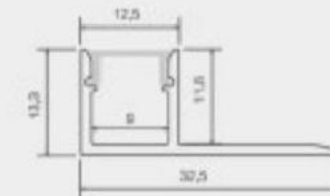

CC-702

尺寸/Size:Lx32.5x13.3mm
线路板/PCB:9mm