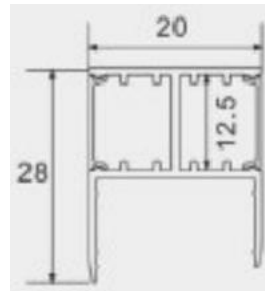

CC-30X20

尺寸/Size: Lx30x20mm
 线路板/PCB: 26mm

金属堵头
metal end cap

金属卡子
spring clip

CC-20X20

尺寸/Size: Lx20x20mm
 线路板/PCB: 18mm

塑料堵头
plastic end cap

金属夹子
metal clip

CC-40X20A

尺寸/Size: Lx44x20mm
 线路板/PCB: 26mm

塑料堵头
plastic end cap

金属卡子
spring clip

CC-30X30

尺寸/Size:Lx30x30mm
线路板/PCB:25mm

CC-20X28

尺寸/Size:Lx20x28mm
线路板/PCB:12.5mm

CC-14X18

尺寸/Size:Lx14x18mm
线路板/PCB:12.5mm

Linear Light Aluminum Profile Kit

NEW STYLE

CC-35X35M
 尺寸/Size:Lx35*35mm
 线路板/PCB:32mm

金属堵头
metal end cap

金属卡子
spring clip

吊线
suspended wire