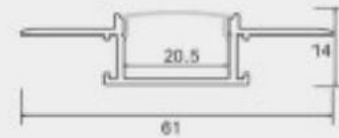

塑料堵头
plastic end cap

金属夹子
metal clip

Corner Linear Lights Aluminum Profile Kit

P37-P39

NEW STYLE

CC-6114

尺寸/Size:Lx61x14mm
 线路板/PCB:20mm

CC-702