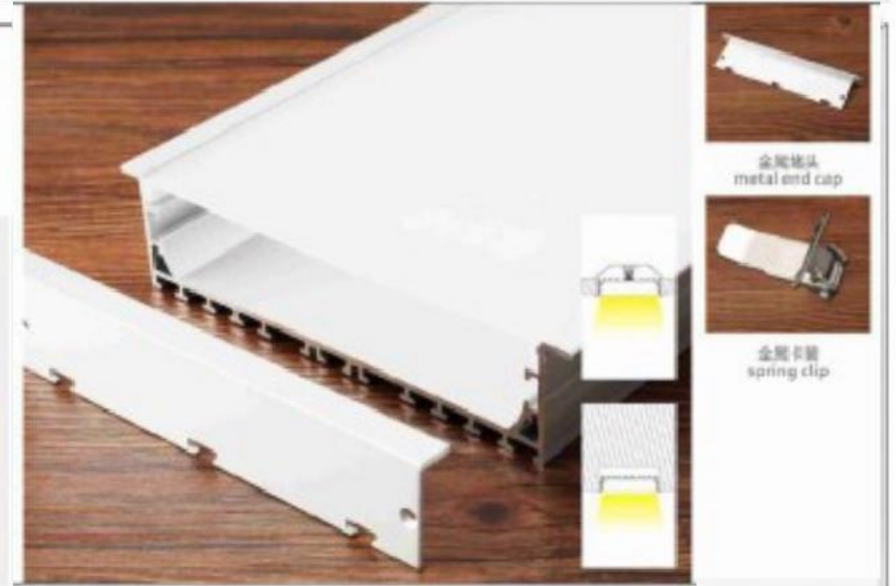

CC-12040A

尺寸/Size:Lx136x40mm
 线路板/PCB:96mm

金属堵头
metal end cap

金属卡子
spring clip

CC-15040A

尺寸/Size:Lx166x40mm
 线路板/PCB:125mm

金属堵头
metal end cap

金属卡子
spring clip