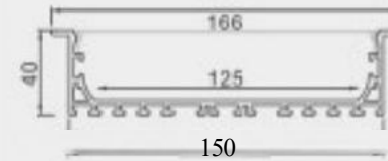

CC-12040A

尺寸/Size:Lx136x40mm
 线路板/PCB:96mm

金属堵头
metal end cap

金属卡子
spring clip

CC-15040A

尺寸/Size:Lx166x40mm
 线路板/PCB:125mm

金属堵头
metal end cap

金属卡子
spring clip