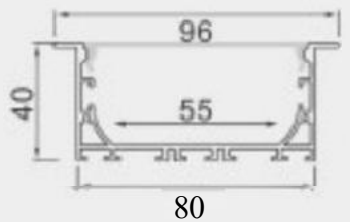

CC-8040A

尺寸/Size:Lx96x40mm
线路板/PCB:55mm

金属堵头
metal end cap

金属卡子
spring clip