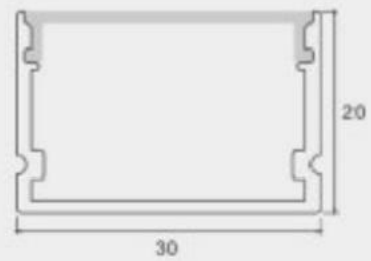

CC-30X20

尺寸/Size: Lx30x20mm
线路板/PCB: 26mm