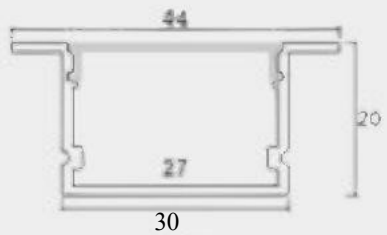

CC-30X20

尺寸/Size: Lx30x20mm
 线路板/PCB: 26mm

金属堵头
metal end cap

金属卡子
spring clip

CC-20X20

尺寸/Size: Lx20x20mm
 线路板/PCB: 18mm

塑料堵头
plastic end cap

金属夹子
metal clip

CC-40X20A

尺寸/Size: Lx44x20mm
 线路板/PCB: 26mm

塑料堵头
plastic end cap

金属卡子
spring clip

CC-30X30

尺寸/Size:Lx30x30mm
线路板/PCB:25mm

CC-20X28

尺寸/Size:Lx20x28mm
线路板/PCB:12.5mm