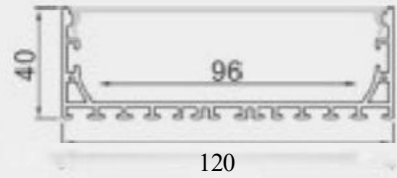

金属卡子
spring clip

吊线
suspended wire

CC-7075M
 尺寸/Size:Lx70x75mm
 线路板/PCB:45mm

金属堵头
metal end cap

金属卡子
spring clip

吊线
suspended wire

CC-12040M

尺寸/Size:Lx120x40mm
 线路板/PCB:96mm