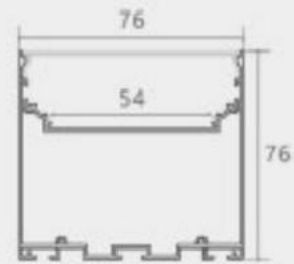

金属堵头
metal end cap

金属卡子
spring clip

吊线
suspended wire