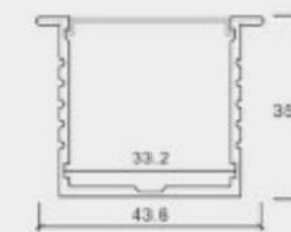

金属卡簧
metal spring clip

CC-123(712A)

尺寸/Size: Lx23x27mm
 线路板/PCB: 18mm

塑料堵头
plastic end cap

金属卡子
spring clip

吊线
suspended wire

CC-808

尺寸/Size: Lx43.6x34.8mm
 线路板/PCB: 33mm