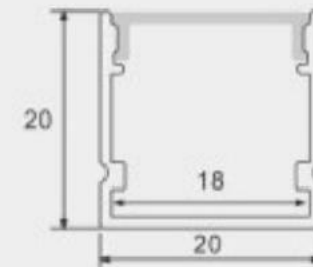

CC-30X20A

尺寸/Size: Lx30x20mm
 线路板/PCB: 18mm

塑料堵头
metal end cap

金属夹子
metal clip

CC-30X10

尺寸/Size: Lx30x10mm
 线路板/PCB: 27mm

塑料堵头
plastic end cap

金属夹子
metal clip

CC-30X20

尺寸/Size: Lx30x20mm
 线路板/PCB: 26mm

金属堵头
metal end cap

金属卡子
spring clip

CC-20X20

尺寸/Size: Lx20x20mm
 线路板/PCB: 18mm

塑料堵头
plastic end cap

金属夹子
metal clip

CC-40X20A

尺寸/Size: Lx44x20mm
 线路板/PCB: 26mm

塑料堵头
plastic end cap

金属卡子
spring clip

CC-30X30

尺寸/Size:Lx30x30mm
线路板/PCB:25mm

CC-20X28

尺寸/Size:Lx20x28mm
线路板/PCB:12.5mm