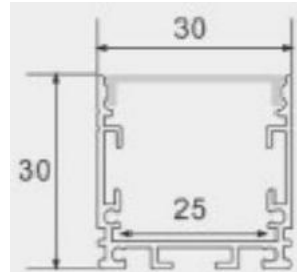

CC-30X20

尺寸/Size: Lx30x20mm
 线路板/PCB: 26mm

金属堵头
metal end cap

金属卡子
spring clip

CC-20X20

尺寸/Size: Lx20x20mm
 线路板/PCB: 18mm

塑料堵头
plastic end cap

金属夹子
metal clip

CC-40X20A

尺寸/Size: Lx44x20mm
 线路板/PCB: 26mm

塑料堵头
plastic end cap

金属卡子
spring clip

CC-30X30

尺寸/Size:Lx30x30mm
线路板/PCB:25mm

CC-20X28

尺寸/Size:Lx20x28mm
线路板/PCB:12.5mm

CC-14X18

尺寸/Size:Lx14x18mm
线路板/PCB:12.5mm

Linear Light Aluminum Profile Kit

NEW STYLE

CC-35X35M
 尺寸/Size:Lx35*35mm
 线路板/PCB:32mm

金属堵头
metal end cap

金属卡子
spring clip

吊线
suspended wire