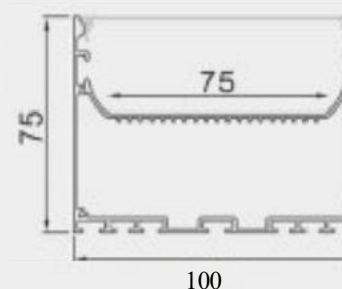

CC-10075M

尺寸/Size:Lx100x75mm
线路板/PCB:75mm

金属堵头
metal end cap

金属卡子
spring clip

吊线
suspended wire