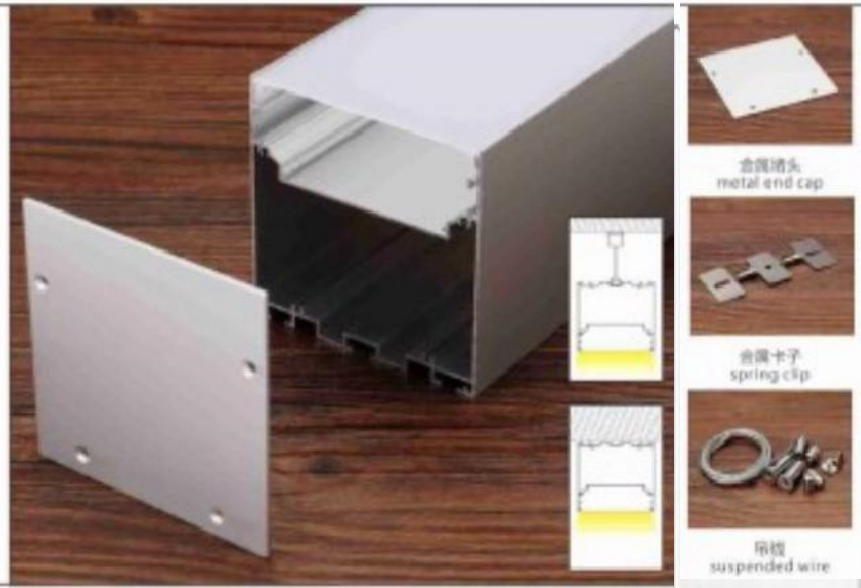

金属堵头
metal end cap

金属卡子
spring clip

吊线
suspended wire

CC-7676M

尺寸/Size: Lx76x76mm
 线路板/PCB: 54mm

金属堵头
metal end cap

金属卡子
spring clip

吊线
suspended wire