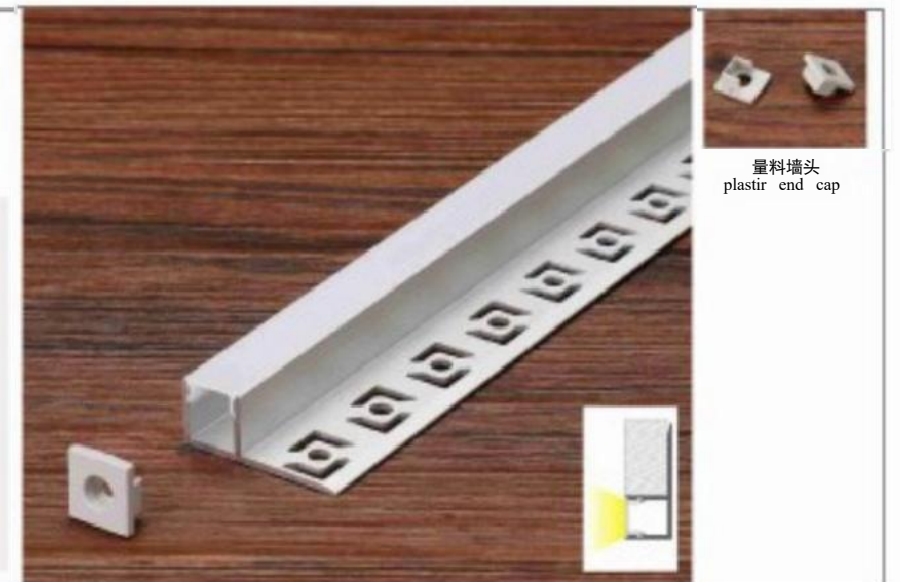

CC-702

尺寸/Size:Lx32.5x13.3mm
线路板/PCB:9mm