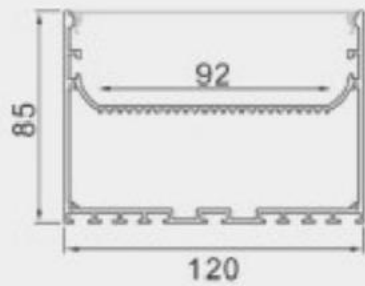

CC-12085M

尺寸/Size:Lx120x85mm
线路板/PCB:92mm

金属堵头
metal end cap

金属卡子
spring clip

吊线
suspended wire