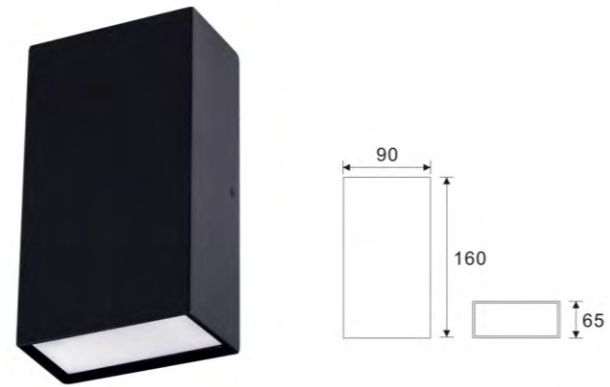

15111 LED 2 x 3W (6W) LED 2 x 6W (12W)