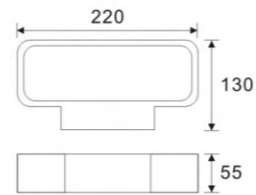

**15182**    LED 2x 3W (6W)   

**15181**    LED 1x 3W (3W)   

**15191** LED  
1 x 6W  
(6W)

DESCRIPTION

Aluminium	Glass diffuser		<b>IP54</b>		
-----------	----------------	--	-------------	--	--

DESCRIPTION