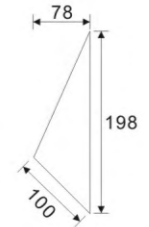

DESCRIPTION

DESCRIPTION

Aluminium	Opal PC		IP44		
-----------	---------	--	------	--	--

DESCRIPTION

Aluminium	Glass diffuser		IP44		
-----------	----------------	--	------	--	--

**15321**

LED  
40x 0.2W  
(8W)