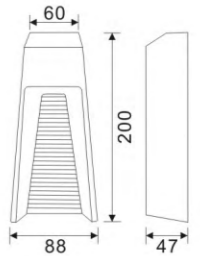

**15342** LED  
1x3W  
(3W)

DESCRIPION

Aluminium	Opal PC		IP44		
-----------	---------	--	------	--	--

**15351**  
LED  
50x 0.2W  
(10W)

DESCRIPION

Aluminium	Glass diffuser		IP44		
-----------	----------------	--	------	--	--