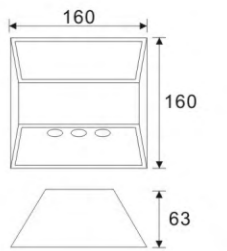

1563 LED
1 x 3W
(3W)