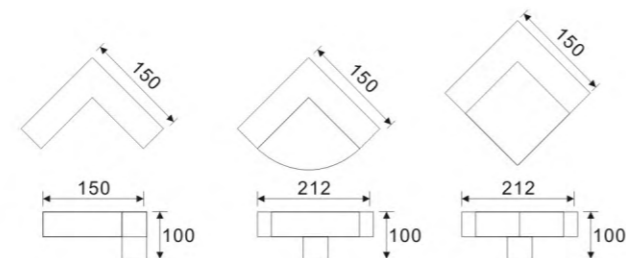

15301 64 unifs
LED
MAX. 5.5W