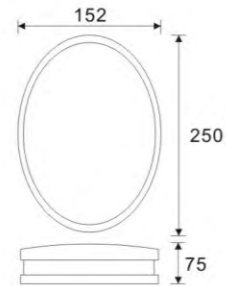

DESCRIPTION

15511

LED
20 x 0.5W
(10W)