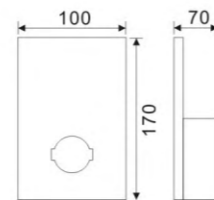

15313

LED
40x 0.2W
(8W)