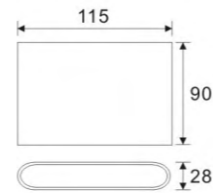

LED  
2 x 3W  
(6W)

DESCRIPTION

Aluminium	Glass diffuser		IP54		
-----------	----------------	--	------	--	--

**1551** LED  
36x 0.2W  
(7.2W)

**1552** LED  
60x 0.2W  
(12W)

DESCRIPTION

Aluminium	Glass diffuser		IP54		
-----------	----------------	--	------	--	--