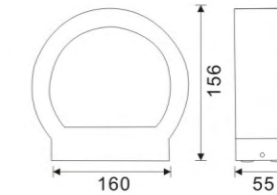

15192 LED
1 x 6W
(6W)