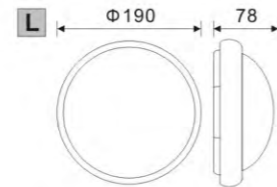

DESCRIPTION

Aluminium	Opal PC		<b>IP54</b>		LED 20x0.5W (10W)	LED 30x0.5W (15W)
-----------	---------	--	-------------	--	-------------------------	-------------------------

DESCRIPTION

**2014131**

Power 12W	Power 6W
--------------	-------------