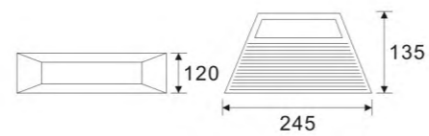

15171   LED 20x0.5W (10W)   LED 12x1W (12W)