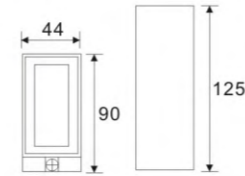

DESCRIPTION

Aluminium	Glass diffuser		IP54		
-----------	----------------	--	------	--	--

15231

LED  
2x 2W  
(4W)

15232

LED  
2x 2W  
(4W)

DESCRIPTION

Aluminium	Glass diffuser		IP54		
-----------	----------------	--	------	--	--