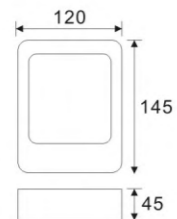

15202 LED
1 x 6W
(6W)