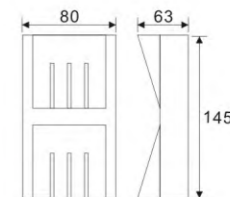

15102

LED 2 x 1W (2W)	LED 2 x 3W (6W)