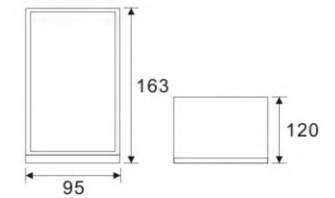

15313

LED
40x 0.2W
(8W)