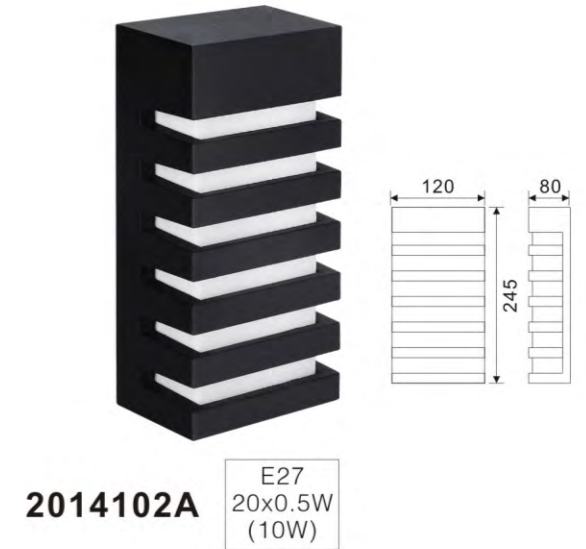

LED  
20x 0.5W  
(10W)

DESCRIPTION

**15391** E27  
20x0.5W  
(10W)

**2014101** E27  
20x0.5W  
(10W)

**2014101A** E27  
20x0.5W  
(10W)

**2014102** E27  
20x0.5W  
(10W)

**2014102A** E27  
20x0.5W  
(10W)

**2014102B** E27  
20x0.5W  
(10W)