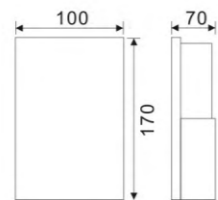

15312

LED
40x 0.2W
(8W)