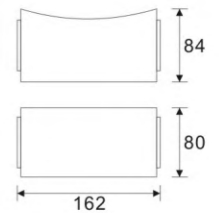

15242

LED
2x 3W
(6W)