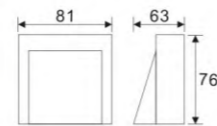

**201423A**

LED  
1 x 3W  
(3W)

**201424A**

LED  
2 x 3W  
(6W)

DESCRIPTION

Aluminium	Glass diffuser		IP54		
-----------	----------------	--	------	--	--

**1591**

LED 1 x 1W (1W)	LED 1 x 3W (3W)
-----------------------	-----------------------