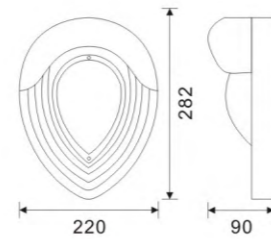

15351
LED
50x 0.2W
(10W)