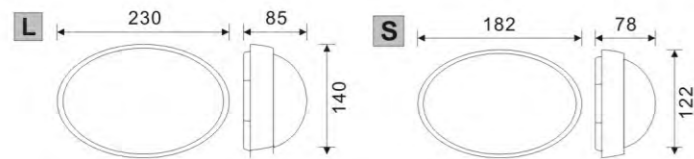

2014133

Power 10W	Power 6W