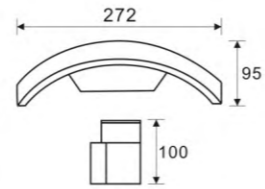

15372

LED
50x 0.2W
(10W)