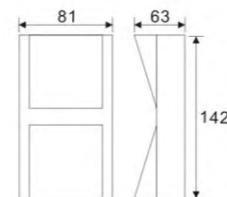

1592

LED 2 x 1W (2W)	LED 2 x 3W (6W)