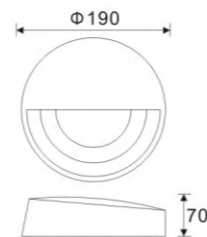

15212 LED
20x 0.5W
(10W)