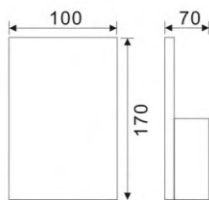

15311

LED
40x 0.2W
(8W)