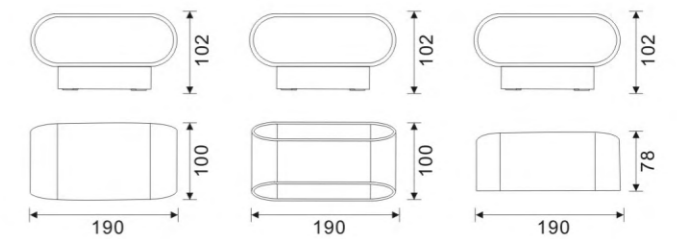

Aluminium	Glass diffuser		<b>IP54</b>		
-----------	----------------	--	-------------	--	--

**15201** LED  
1 x 6W  
(6W)

**15192** LED  
1 x 6W  
(6W)

**15202** LED  
1 x 6W  
(6W)

DESCRIPTION

Aluminium	Opal PC		IP44		
-----------	---------	--	------	--	--