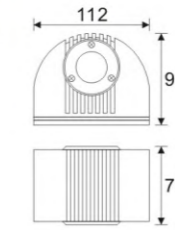

15241

LED
2x 3W
(6W)