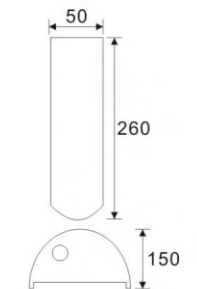

DESCRIPTION

Aluminium	Glass diffuser		IP44		
-----------	----------------	--	------	--	--

**15331** LED  
40x 0.2W  
(8W)

DESCRIPTION

Aluminium	Opal PC		IP44		
-----------	---------	--	------	--	--

**15341** LED  
2x3W  
(6W)