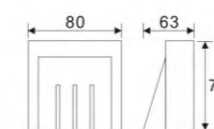

15101

LED 1 x 1W (1W)	LED 1 x 3W (3W)